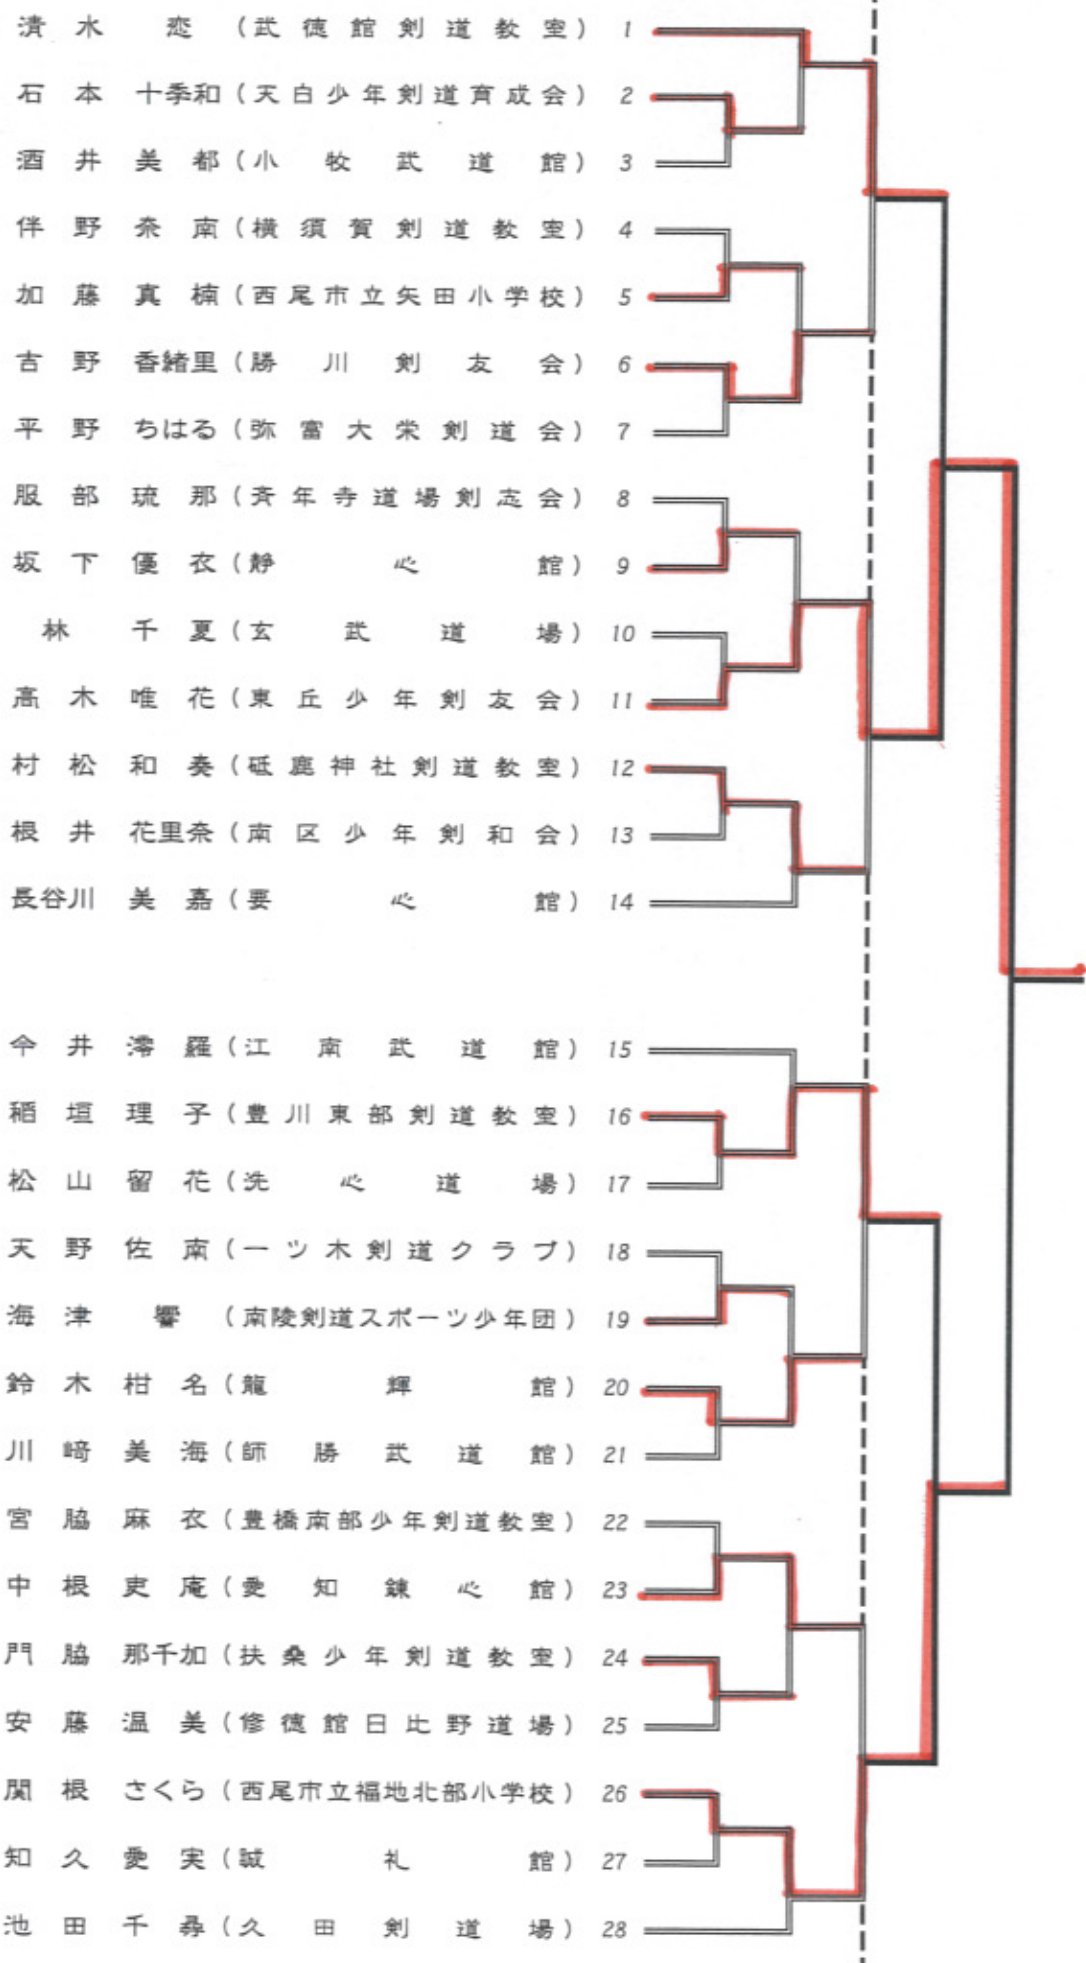

5年生女子の部 (1/2)

勝敗の決定無き場合は判定 ← → 勝敗が決するまで延長行う

第
④
試
合
場

5年生女子の部 (2/2)

勝敗の決定無き場合は判定 ← → 勝敗が決するまで延長行う